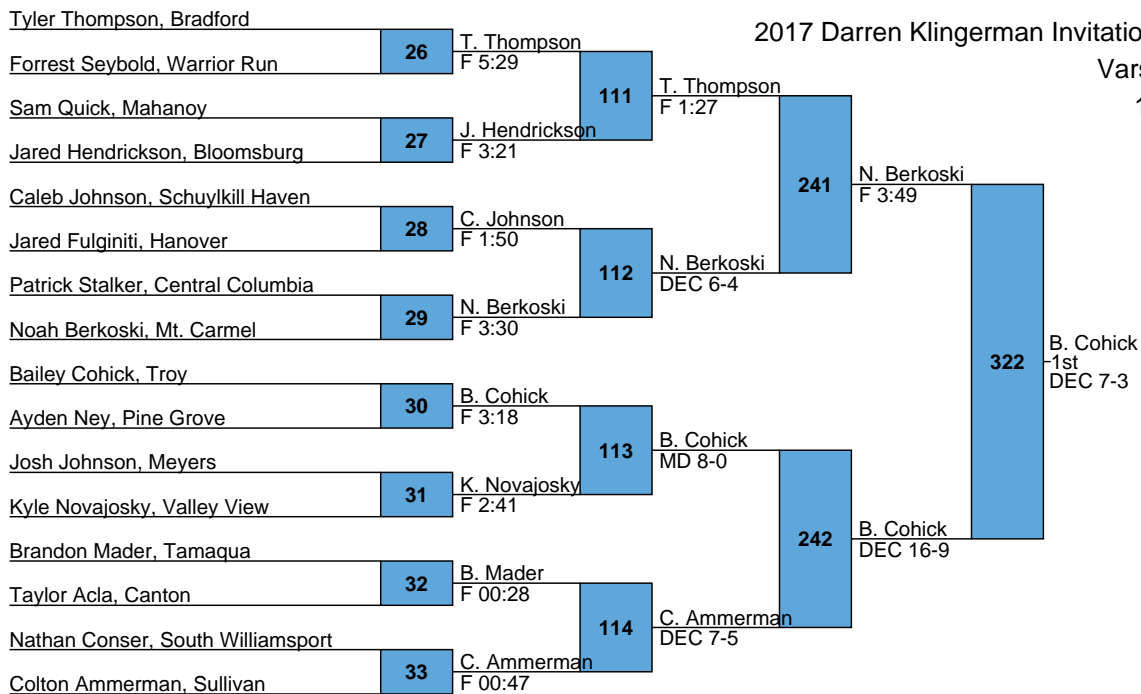

132

L285 J. Turner
F 00:49
L286 P. Demetriades
DEC 7-4

P. Demetriades
5th
DEC 9-3

318

2017 Darren Klingerman Invitational

Varsity

138

2017 Darren Klingerman Invitational
Varsity
145