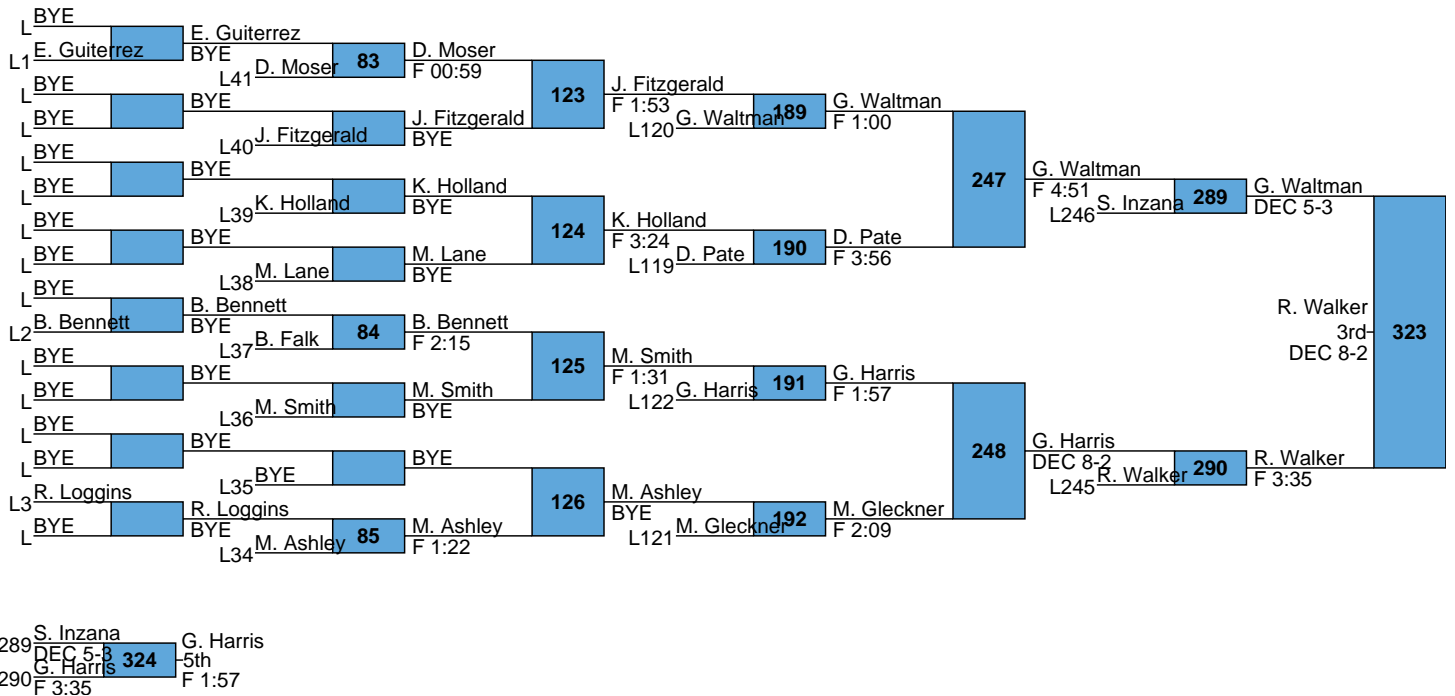

132

L285 J. Turner
F 00:49
L286 P. Demetriades
DEC 7-4

P. Demetriades
5th
DEC 9-3

318

2017 Darren Klingerman Invitational

Varsity

138

2017 Darren Klingerman Invitational
Varsity
145