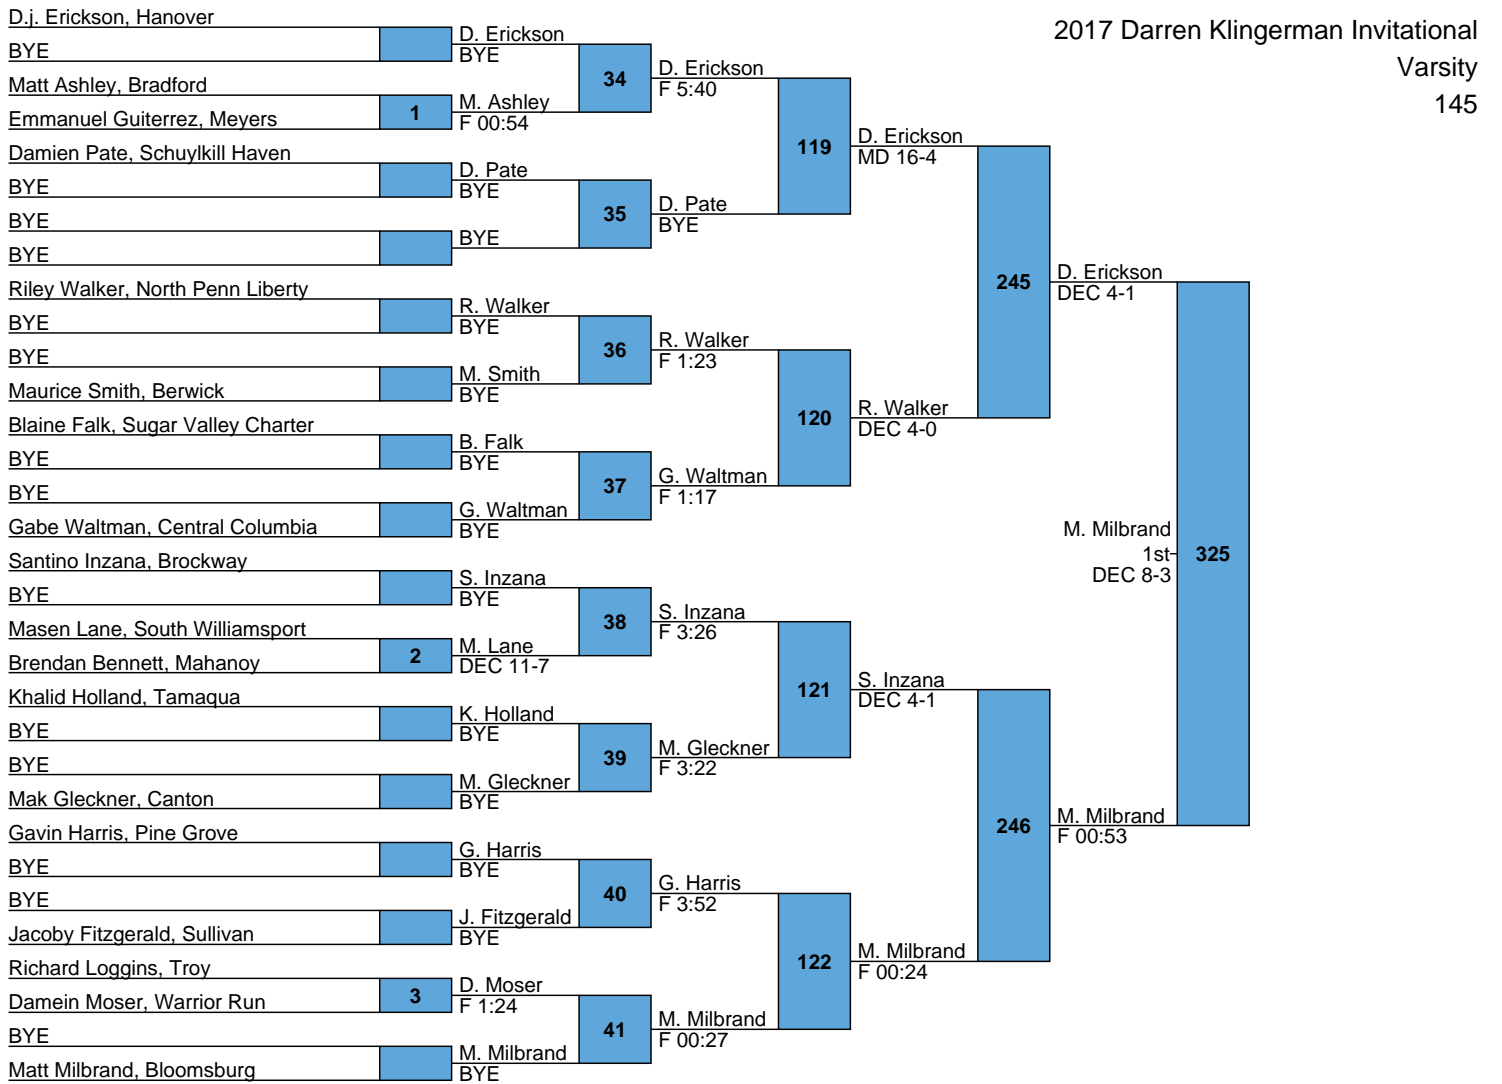

132

L285 J. Turner
F 00:49
L286 P. Demetriades
DEC 7-4

P. Demetriades
5th
DEC 9-3

318

2017 Darren Klingerman Invitational

Varsity

138

2017 Darren Klingerman Invitational
Varsity
145