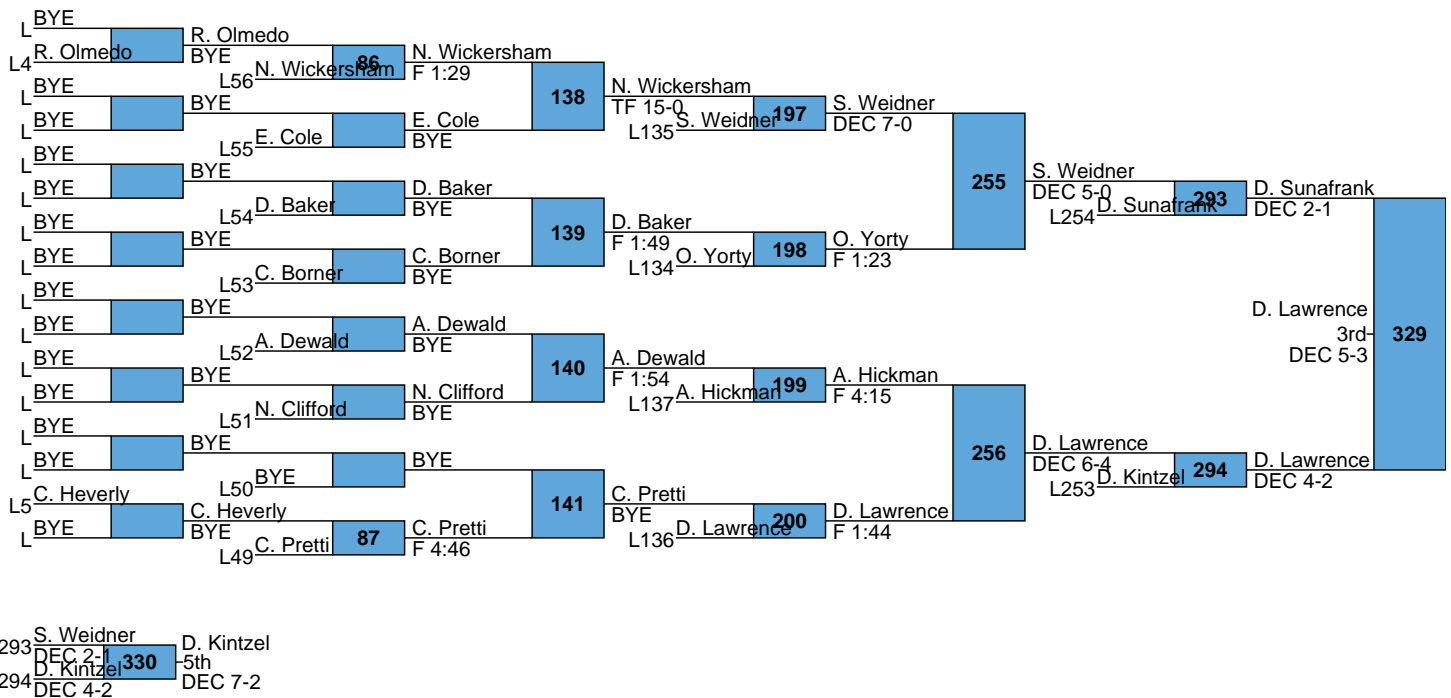

L289 S. Inzana G. Harris
DEC 5-8 5th
L290 F 3:35 F 1:57

2017 Darren Klingerman Invitational

Varsity

152

2017 Darren Klingerman Invitational
Varsity
160

L293 S. Weidner DEC 2-1
L294 D. Kintzel DEC 4-2
D. Kintzel 5th DEC 7-2