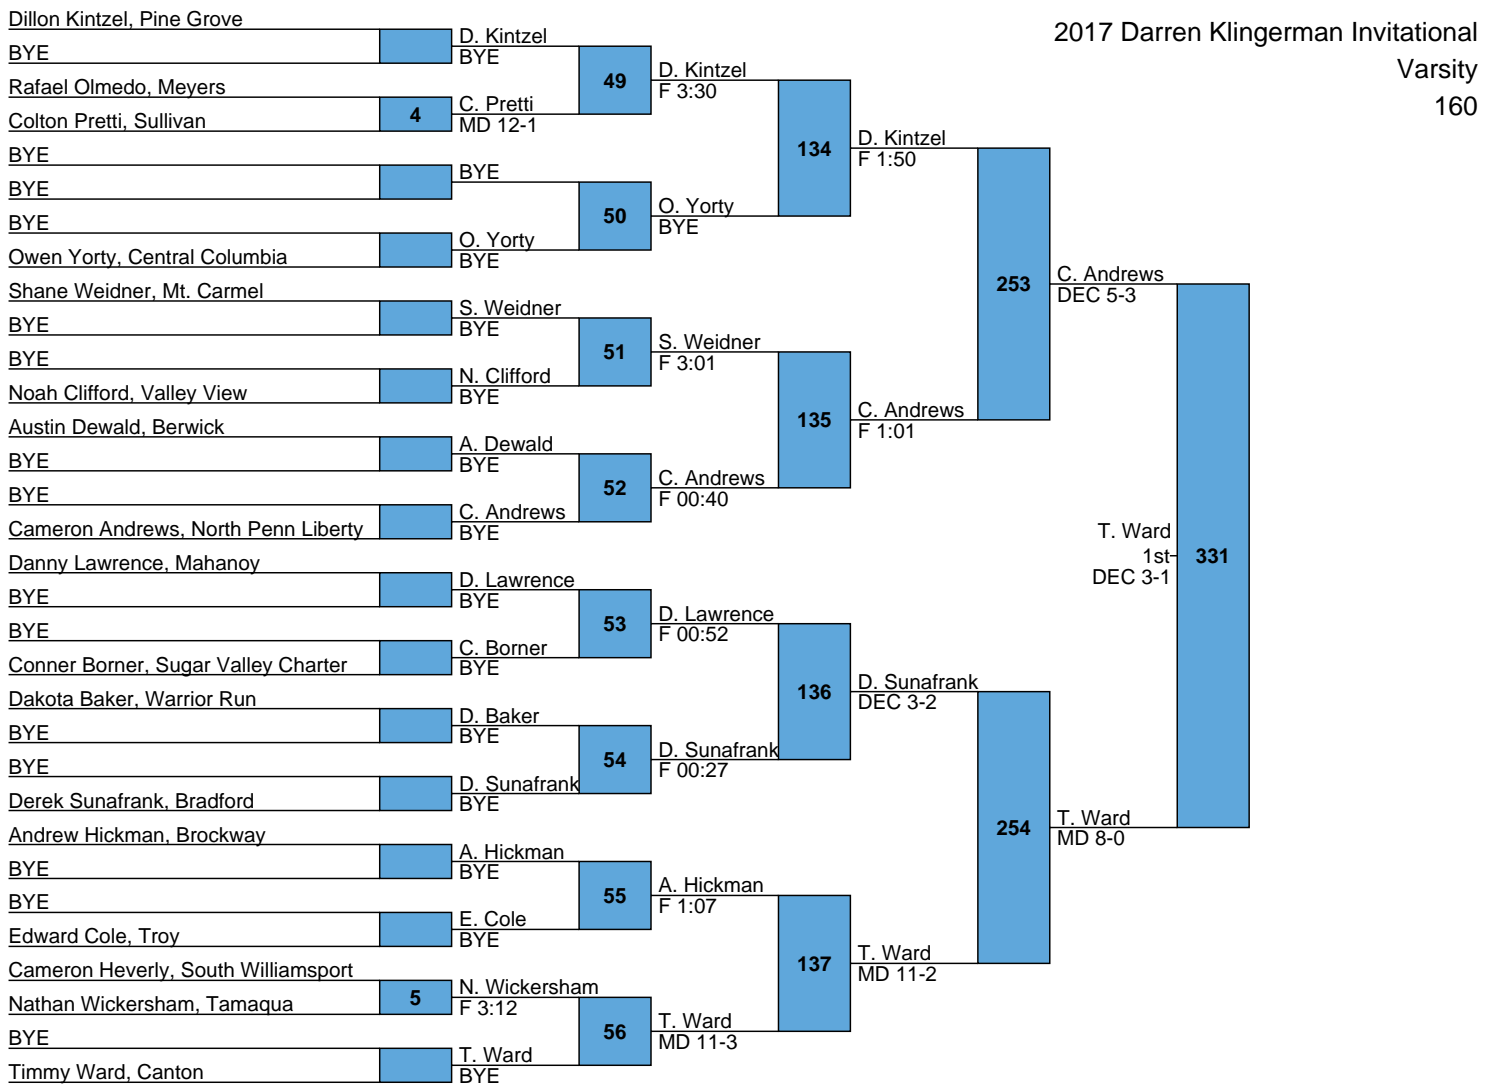

2017 Darren Klingerman Invitational
Varsity
160

L293 S. Weidner DEC 2-1
L294 D. Kintzel DEC 4-2
D. Kintzel 5th DEC 7-2