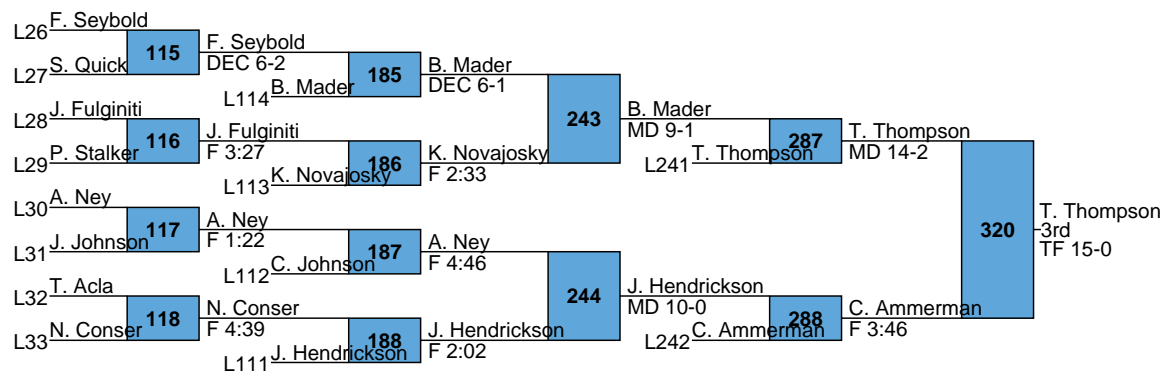

132

L285 J. Turner
F 00:49
L286 P. Demetriades
DEC 7-4

P. Demetriades
5th
DEC 9-3

318

2017 Darren Klingerman Invitational

Varsity

138

2017 Darren Klingerman Invitational
Varsity
145